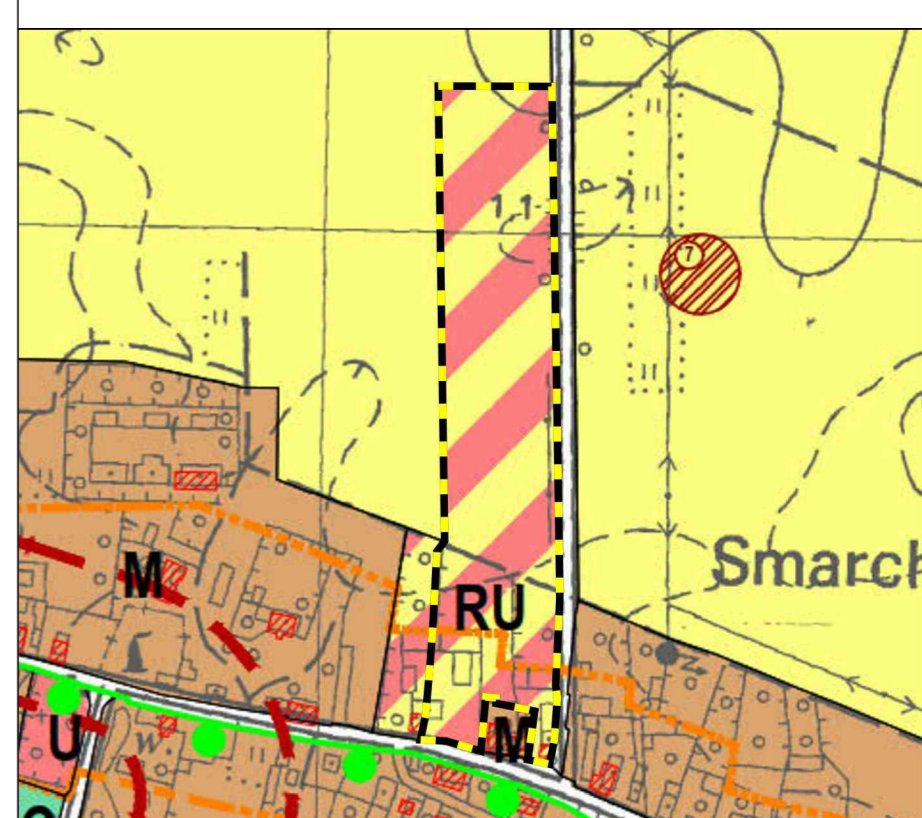

Zmiana miejscowego planu zagospodarowania przestrzennego działek położonych w miejscowości Smarchowice Śląskie

- ### Legenda
- granicza obszaru objętego planem
 - linia rozgraniczająca tereny o różnym przeznaczeniu lub różnych zasadach zagospodarowania
 - nieprzekraczalna linia zabudowy
 - RZM teren zabudowy zagrodowej
 - RZP-RZW teren produkcji w gospodarstwach rolnych, hodowlanych, ogrodniczych lub wielkotowarowej produkcji rolniczej
 - KDD teren drogi dojazdowej
 - budynek objęty ochroną konserwatorską
 - strefa ochrony konserwatorskiej
 - strefa obserwacji archeologicznej

Wyrys ze Studium uwarunkowań i kierunków zagospodarowania przestrzennego Gminy Namysłów (Uchwała Nr 18/IX/24 Rady Miejskiej w Namysłowie z dnia 27 maja 2024 r.)

- granicza obszaru objętego planem
- teren obsługi produkcji w gospodarstwach rolnych, hodowlanych, ogrodniczych oraz gospodarstwach leśnych
- strefa ochrony konserwatorskiej
- obiekt objęty ochroną konserwatorską