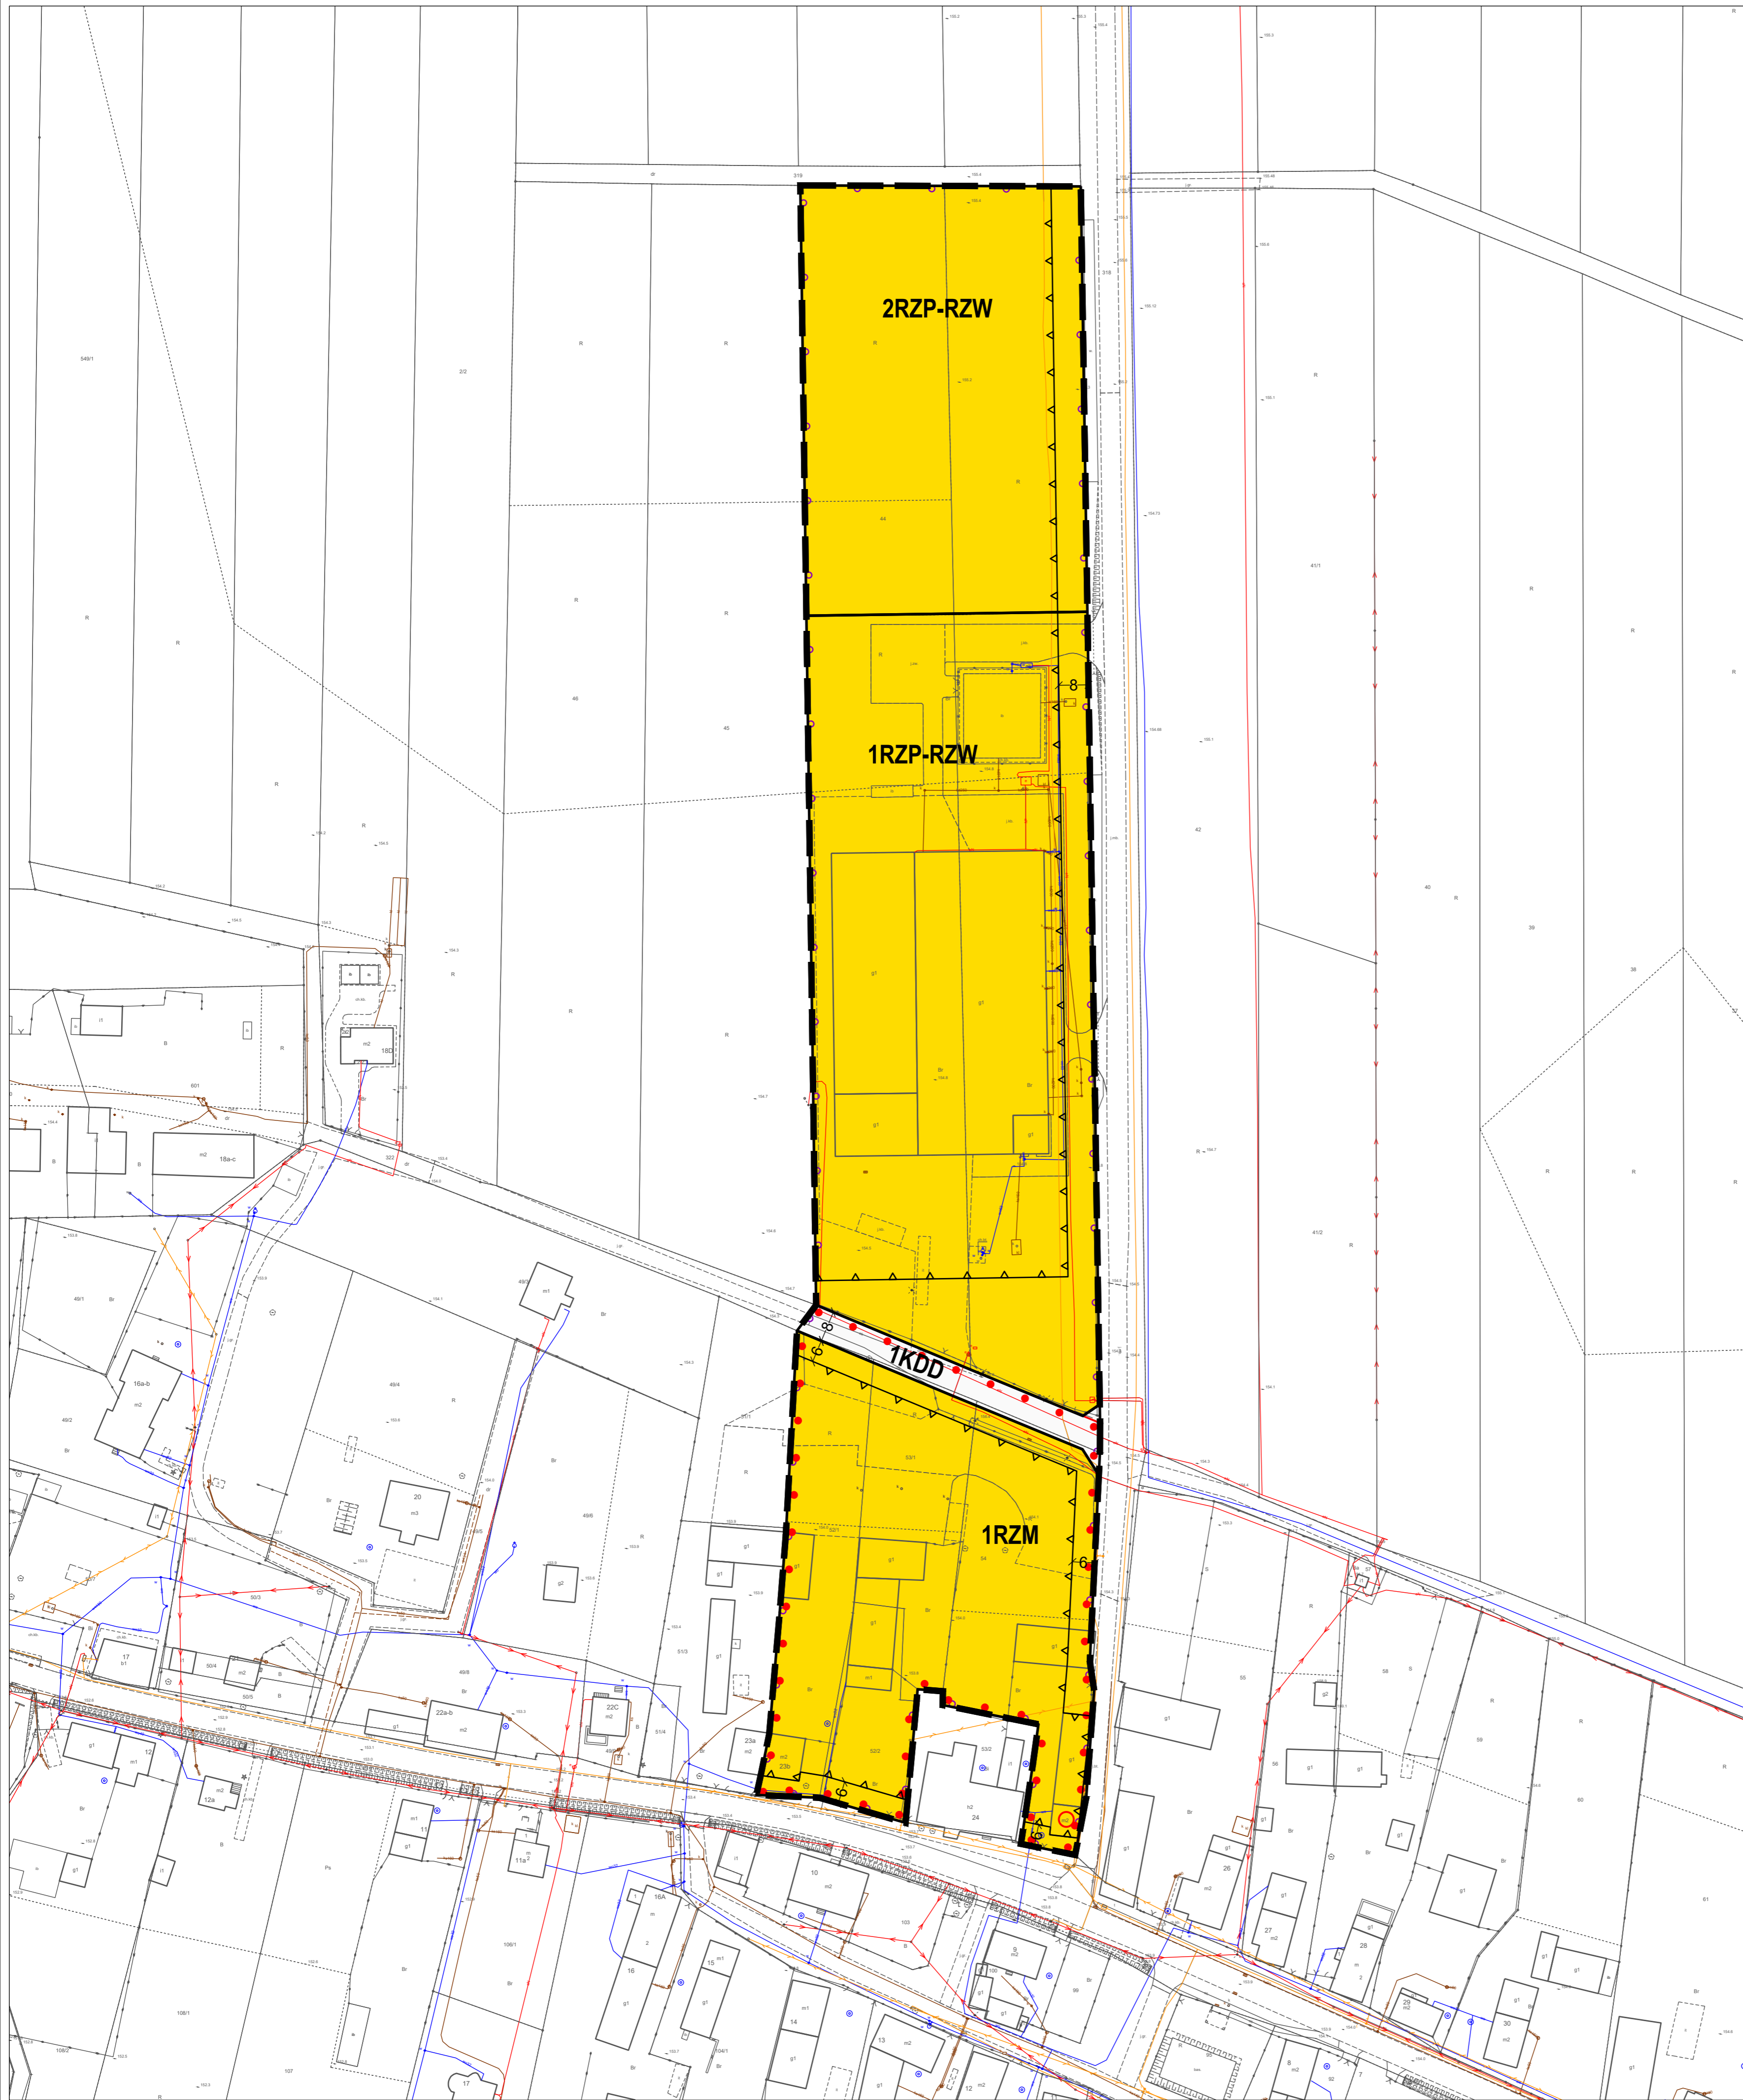

Zmiana miejscowego planu zagospodarowania przestrzennego działek położonych w miejscowości Smarchowice Śląskie

- ### Legenda
- granicza obszaru objętego planem
 - linia rozgraniczająca tereny o różnym przeznaczeniu lub różnych zasadach zagospodarowania
 - nieprzekraczalna linia zabudowy
 - RZM teren zabudowy zagrodowej
 - RZP-RZW teren produkcji w gospodarstwach rolnych, hodowlanych, ogrodniczych lub wielkotowarowej produkcji rolniczej
 - KDD teren drogi dojazdowej
 - budynek objęty ochroną konserwatorską
 - strefa ochrony konserwatorskiej
 - strefa obserwacji archeologicznej

Wyrys ze Studium uwarunkowań i kierunków zagospodarowania przestrzennego Gminy Namysłów (Uchwała Nr 18/IX/24 Rady Miejskiej w Namysłowie z dnia 27 maja 2024 r.)

- granicza obszaru objętego planem
- teren obsługi produkcji w gospodarstwach rolnych, hodowlanych, ogrodniczych oraz gospodarstwach leśnych
- strefa ochrony konserwatorskiej
- obiekt objęty ochroną konserwatorską