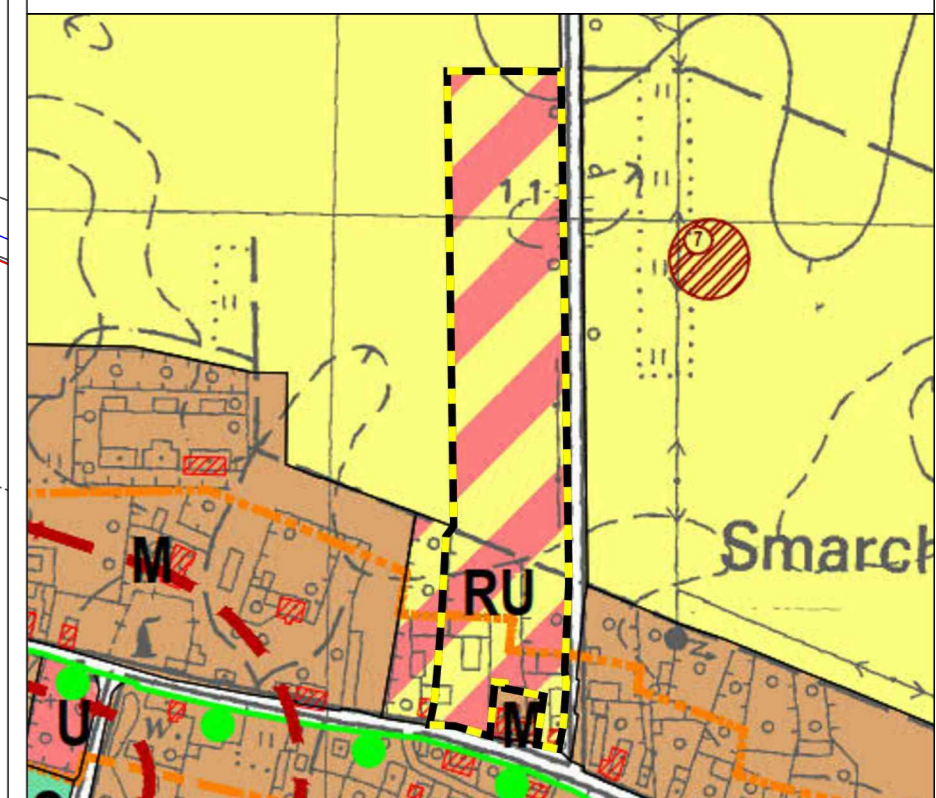

Zmiana miejscowego planu zagospodarowania przestrzennego działek położonych w miejscowości Smarchowice Śląskie

Legenda

- granica obszaru objętego planem
- linia rozgraniczająca tereny o różnym przeznaczeniu lub różnych zasadach zagospodarowania
- nieprzekraczalna linia zabudowy
- RZM teren zabudowy zagrodowej
- RZP-RZW teren produkcji w gospodarstwach rolnych, hodowlanych, ogrodniczych lub wielkotowarowej produkcji rolniczej
- KDD teren drogi dojazdowej
- budynek objęty ochroną konserwatorską
- strefa ochrony konserwatorskiej
- strefa obserwacji archeologicznej

Wyrys ze Studium uwarunkowań i kierunków zagospodarowania przestrzennego Gminy Namysłów (Uchwała Nr 18/IX/24 Rady Miejskiej w Namysłowie z dnia 27 maja 2024 r.)

- granica obszaru objętego planem
- teren obsługi produkcji w gospodarstwach rolnych, hodowlanych, ogrodniczych oraz gospodarstwach leśnych
- strefa ochrony konserwatorskiej
- obiekt objęty ochroną konserwatorską