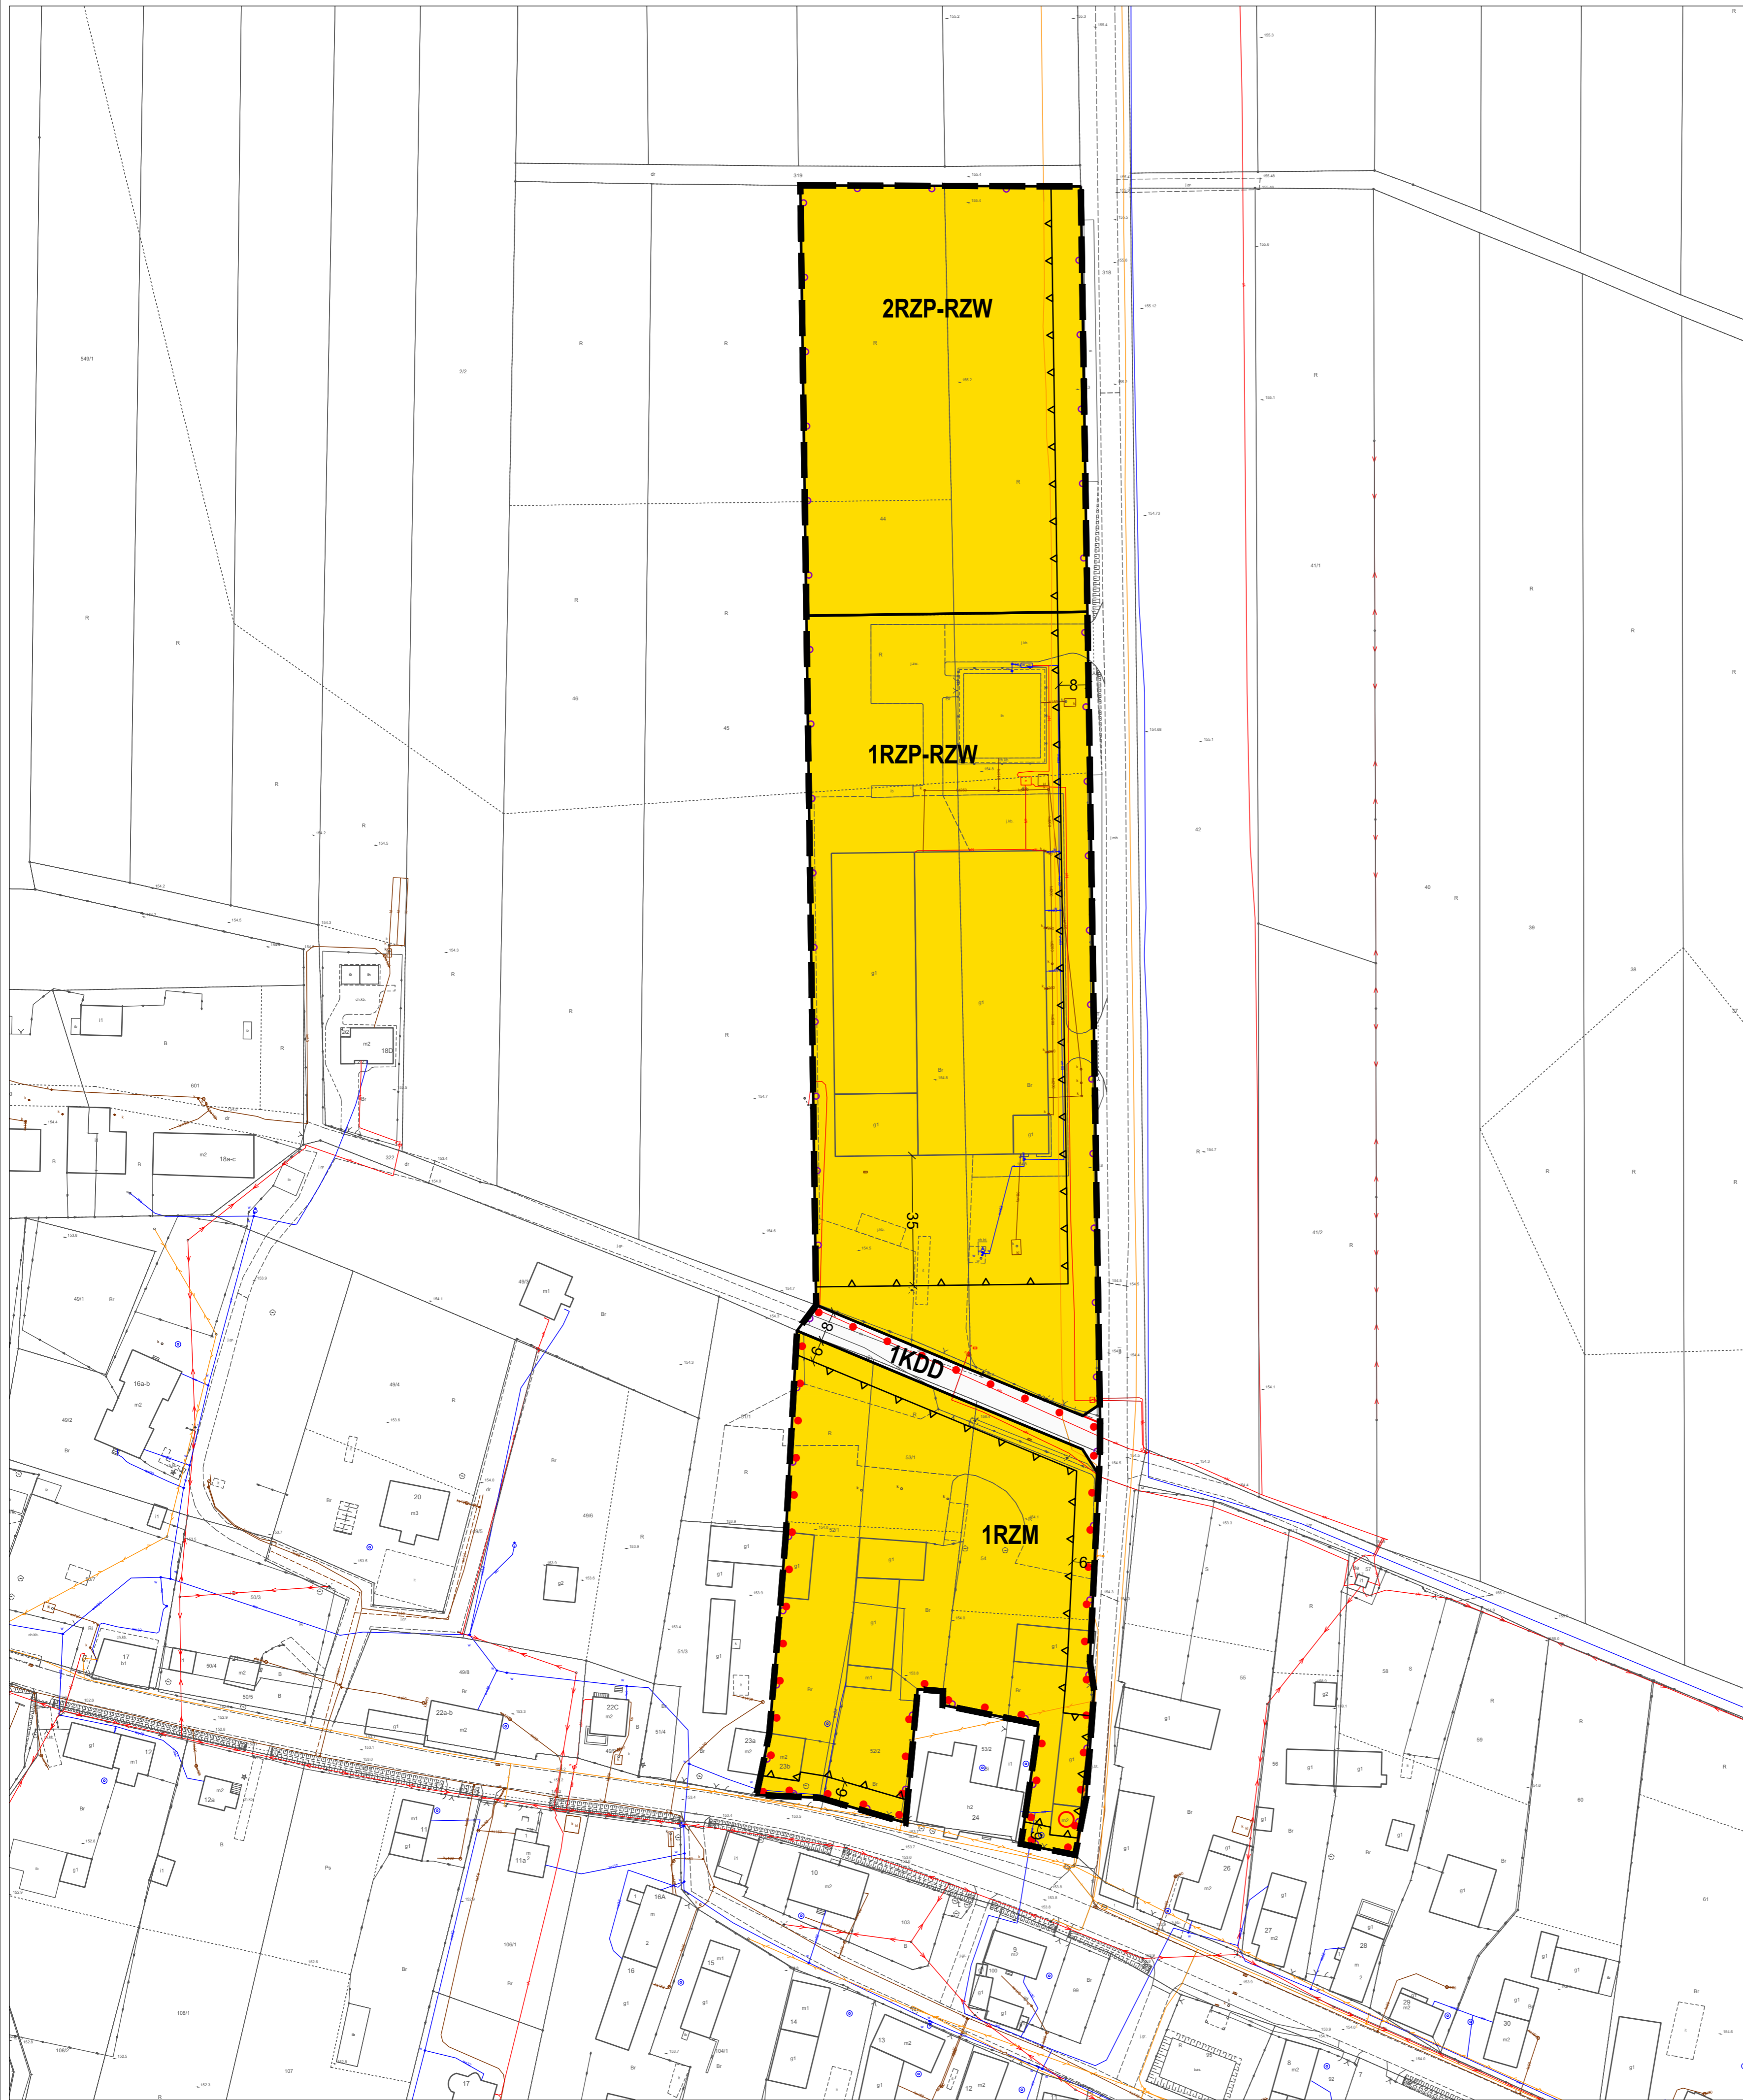

Zmiana miejscowego planu zagospodarowania przestrzennego działek położonych w miejscowości Smarchowice Śląskie

Legenda

- granica obszaru objętego planem
- linia rozgraniczająca tereny o różnym przeznaczeniu lub różnych zasadach zagospodarowania
- nieprzekraczalna linia zabudowy
- RZM teren zabudowy zagrodowej
- RZP-RZW teren produkcji w gospodarstwach rolnych, hodowlanych, ogrodniczych lub wielkotowarowej produkcji rolniczej
- KDD teren drogi dojazdowej
- budynek objęty ochroną konserwatorską
- strefa ochrony konserwatorskiej
- strefa obserwacji archeologicznej

Wyrys ze Studium uwarunkowań i kierunków zagospodarowania przestrzennego Gminy Namysłów (Uchwała Nr 18/IX/24 Rady Miejskiej w Namysłowie z dnia 27 maja 2024 r.)

- granica obszaru objętego planem
- teren obsługi produkcji w gospodarstwach rolnych, hodowlanych, ogrodniczych oraz gospodarstwach leśnych
- strefa ochrony konserwatorskiej
- obiekt objęty ochroną konserwatorską